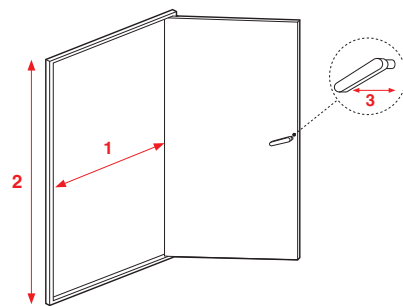

搬入経路の寸法確認

●搬入経路上に梁、照明や手すりなどの障害物の寸法もご考慮ください。手すりや照明などご購入商品以外の取り外し・移動は承りかねますので、必ず搬入前に取り外しをお願いいたします。●一戸建ての2階以上に室内階段を使用して運ぶ場合、幅180cm以上の商品は搬入できないケースが多いので、必ず事前にサイズをご確認ください。

01 庭

1	門の開口	mm
	門の高さ	mm
2	通路の幅	mm
3	通路の幅	mm

02 扉

1	扉の開口	mm
2	扉の高さ	mm
3	ドアノブの奥行	mm

03 エレベーター

1	扉の開口	mm
2	扉の高さ	mm
3	エレベーターの奥行	mm
4	エレベーター内部の幅	mm
5	エレベーター内部の高さ	mm

●エレベーターの奥行きが狭い場合は搬入できないケースがあります。

04 階段

直線階段	
1	階段の幅
2	天井の高さ
らせん階段	
1	階段の幅
2	天井の高さ
屈曲階段	
1	階段の幅
2	天井の高さ
3	踊り場の奥行
4	踊り場の幅
5	踊り場の高さ
6	階段の幅
7	天井の高さ