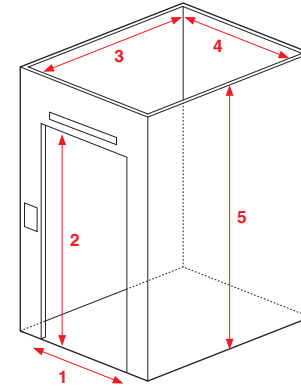

搬入経路の寸法確認

●搬入経路上に梁、照明や手すりなどの障害物の寸法もご考慮ください。手すりや照明などご購入商品以外の取り外し・移動は承りかねますので、必ず搬入前に取り外しをお願いいたします。●一戸建ての2階以上に室内階段を使用して運ぶ場合、幅180cm以上の商品は搬入できないケースが多いので、必ず事前にサイズをご確認ください。

01 庭

1	門の開口	mm
	門の高さ	mm
2	通路の幅	mm
3	通路の幅	mm

02 扉

1	扉の開口	mm
2	扉の高さ	mm
3	ドアノブの奥行	mm

03 エレベーター

1	扉の開口	mm
2	扉の高さ	mm
3	エレベーターの奥行	mm
4	エレベーター内部の幅	mm
5	エレベーター内部の高さ	mm

●エレベーターの奥行きが狭い場合は搬入できないケースがあります。

04 階段

直線階段	
1	階段の幅
2	天井の高さ
らせん階段	
1	階段の幅
2	天井の高さ
屈曲階段	
1	階段の幅
2	天井の高さ
3	踊り場の奥行
4	踊り場の幅
5	踊り場の高さ
6	階段の幅
7	天井の高さ