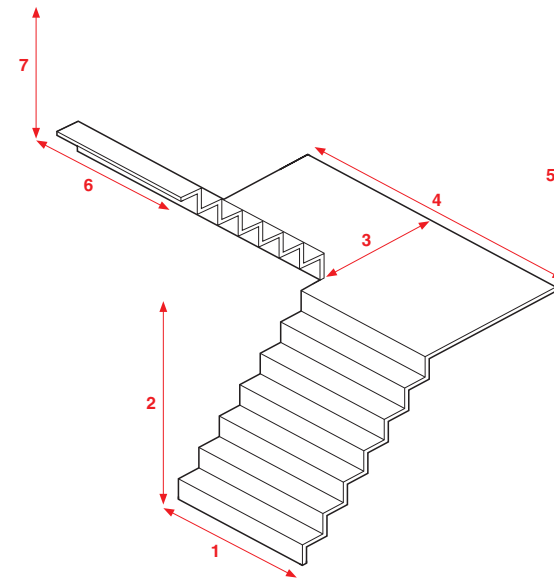

搬入経路の寸法確認

●搬入経路上に梁、照明や手すりなどの障害物の寸法もご考慮ください。手すりや照明などご購入商品以外の取り外し・移動は承りかねますので、必ず搬入前に取り外しをお願いいたします。●一戸建ての2階以上に室内階段を使用して運ぶ場合、幅180cm以上の商品は搬入できないケースが多いので、必ず事前にサイズをご確認ください。

01 庭

1	門の開口	mm
	門の高さ	mm
2	通路の幅	mm
3	通路の幅	mm

02 扉

1	扉の開口	mm
2	扉の高さ	mm
3	ドアノブの奥行	mm

03 エレベーター

1	扉の開口	mm
2	扉の高さ	mm
3	エレベーターの奥行	mm
4	エレベーター内部の幅	mm
5	エレベーター内部の高さ	mm

●エレベーターの奥行きが狭い場合は搬入できないケースがあります。

04 階段

直線階段	
1	階段の幅
2	天井の高さ
らせん階段	
1	階段の幅
2	天井の高さ
屈曲階段	
1	階段の幅
2	天井の高さ
3	踊り場の奥行
4	踊り場の幅
5	踊り場の高さ
6	階段の幅
7	天井の高さ

●踊り場の天井高がご検討中の商品梱包の対角線長より低い場合、搬入は困難です。

05 通路

直線通路	
1	廊下の幅
	天井の高さ
屈折通路	
1	廊下の幅
	天井の高さ
2	廊下の幅
	天井の高さ