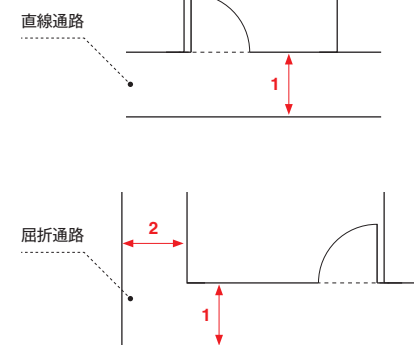

搬入経路の寸法確認

●搬入経路上に梁、照明や手すりなどの障害物の寸法もご考慮ください。手すりや照明などご購入商品以外の取り外し・移動は承りかねますので、必ず搬入前に取り外しをお願いいたします。●一戸建ての2階以上に室内階段を使用して運ぶ場合、幅180cm以上の商品は搬入できないケースが多いので、必ず事前にサイズをご確認ください。

01 庭

1	門の開口	mm
	門の高さ	mm
2	通路の幅	mm
3	通路の幅	mm

02 扉

1	扉の開口	mm
2	扉の高さ	mm
3	ドアノブの奥行	mm

03 エレベーター

1	扉の開口	mm
2	扉の高さ	mm
3	エレベーターの奥行	mm
4	エレベーター内部の幅	mm
5	エレベーター内部の高さ	mm

●エレベーターの奥行きが狭い場合は搬入できないケースがあります。

04 階段

直線階段	
1	階段の幅
2	天井の高さ
らせん階段	
1	階段の幅
2	天井の高さ
屈曲階段	
1	階段の幅
2	天井の高さ
3	踊り場の奥行
4	踊り場の幅
5	踊り場の高さ
6	階段の幅
7	天井の高さ

●踊り場の天井高がご検討中の商品梱包の対角線長より低い場合、搬入は困難です。

05 通路

直線通路	
1	廊下の幅
	天井の高さ
屈折通路	
1	廊下の幅
	天井の高さ
2	廊下の幅
	天井の高さ