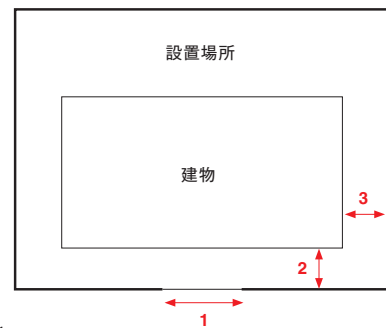

搬入経路の寸法確認

●搬入経路上に梁、照明や手すりなどの障害物の寸法もご考慮ください。手すりや照明などご購入商品以外の取り外し・移動は承りかねますので、必ず搬入前に取り外しをお願いいたします。●一戸建ての2階以上に室内階段を使用して運ぶ場合、幅180cm以上の商品は搬入できないケースが多いので、必ず事前にサイズをご確認ください。

01 庭

1	門の開口	mm
	門の高さ	mm
2	通路の幅	mm
3	通路の幅	mm